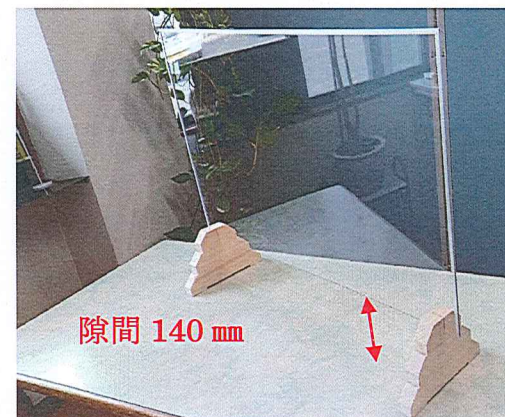

## オフィス内の感染予防に 安心スクリーンを！！

アクリル板3mmに、補強としてアルミ額縁を3方取付。  
台座の県産材桧は、職人が手加工で仕上げています。  
漂うひのきの香りが、穏やかな気持ちにさせてくれます。

株式会社 **豊田ガラス建材**

倉吉市広栄町 941-9  
TEL 48 - 0088

隙間 20 mm

W1000×H600 台座 1 段仕様  
¥8,000 (税別)

隙間 80 mm

W1000×H600 台座 2 段仕様  
¥10,000 (税別)

隙間 140 mm

W1000×H600 台座 3 段仕様  
¥12,000 (税別)

※御相談の上ご希望の寸法で製作出来ます。